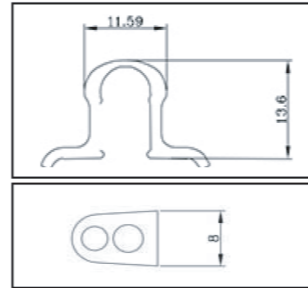

PERFIL CLICK INVERNADERO PARA OMEGA
GREENHOUSE CLICK PROFILE FOR OMEGA/ PROFIL CLIC SERRE POUR OMEGA

REFERENCIA REFERENCE RÉFÉRENCE	MEDIDAS(mm) MEASURES(mm) MESURE (mm)	ACABADO FINISH FINITION	LONGITUD(m) LENGTH(m) LONGUEUR(m)	CAJA* TUBE* TUBE*	UDS. CAJA UDS. TUBE UDS. TUBE	PALETS	
						CAJAS	UDS
08PEINM4	EXTRA H	PVC BLANCO	2,5	M	25	25	100
08PEINM4	EXTRA M	PVC BLANCO	2,5	M	25	25	100

* CARACTERISTICAS DE LA MATERIA PRIMA:

Material Base: PVC
Estabilizante: Filtro UV
Colorante: Blnco Solar

*CARACTERISTICAS DEL PRODUCTO ACABADO:

Propiedades de tracción: DIN 53 455-81
Resistencia a la rotuca: 60N/mm2
Alargamiento a la rotura: 140 %

Densidad: DIN 479-76 1.45 g/cm3
Dureza: Shore D DIN 530505/87 80+- 5
T.VICATT: DIN/ISO 306/87 78 +- 2° C
Comportamiento ante el fuego: Autoextinguible

Los materiales empleados en la fabricación no son nocivos para la capa de ozono

LISANPLAST S.L puede garantizar furabilidad de este producto por un tiempo de 6 años , siempre que las condiciones se ajusten a las previstas para su uso.