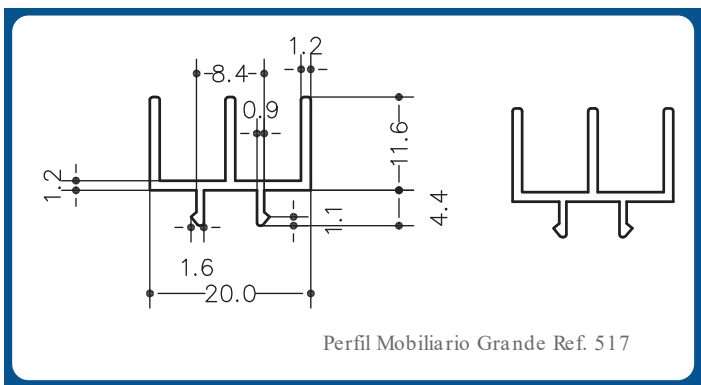

JUNTAS DE COEXTRUSION (DOBLE DUREZA) MOSQUITERAS ENROLLABLES

Referencia	Descripción	Metros Rollo	Palets	
			Rollos	Metros

02 GOSUEJMOS	Goma Coex Mosquitera Eje Superior (eje aluminio)	150	50	7.500

Referencia	Descripción	Metros Rollo	Palets	
			Rollos	Metros

02 GOINEJMOMV	Goma Coex Mosquitera Eje Inferior (Terminal aluminio)	150	50	7.500

PERFILES RIGIDOS PVC PARA CORREDERAS

Referencia	Descripción	Metros Ud.	Ud. Caja	Metros Caja

08VITRGD	Perfil Mobiliario Grande Ref. 517	4,00	80	320