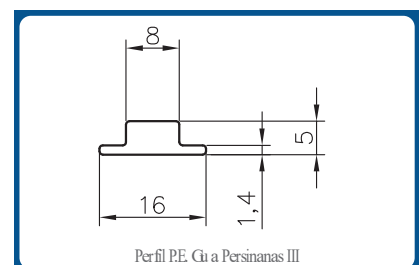

PERFILES SEMIRIGIDOS PARA GUIA DE PERSIANA-AUTOBLOCANTE Y GOMAS PARA TERMINALES DE ALUMINIO Y PVC