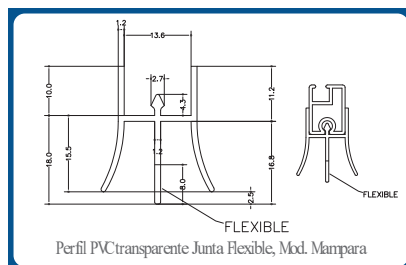

JUNTAS TRANSPARENTES DE PVC, E.V.A. Y CAUCHO PARA MAMPARAS DE BAÑO

Referencia	Descripción	Metros Rollo	Palets	
			Rollos	Metros
04GTROMG	Goma transparente P.V.C. ref. MG	300	--	--
04GTROMM	Goma transparente P.V.C. ref. MM	400	--	--
04GTROMN	Goma transparente P.V.C. ref. MN	400	--	--
04GTRGPI	Goma transparente P.V.C. ref. G.P.I.	400	--	--
04GTRGPT	Goma transparente P.V.C. ref. G.P.T.	400	--	--
04GFPVCB	Goma P.V.C. Blanca Ref. G.F.	300	--	--
04GIPVCB	Goma P.V.C. Blanca Ref. G.I.	300	--	--
04EVAOGA	Goma Caucho E.V.A. Ref. G.A.	200	--	--
04EVAGAC	Goma Caucho E.V.A. Ref. G.A.C.	200	--	--
04EVAGAL	Goma Caucho E.V.A. Ref. G.A.L.	200	--	--
04EVAMAG	Goma Caucho E.V.A. Ref. M.A.G.	200	--	--
04EURBLA	Goma Coex. EUROPEA flex Blanca	200	--	--
04PERFMB	Perfil Blanco Semirrígido Ref. M.B.	100	--	--
04PERFMB	Perfil Blanco Semirrígido Ref. M.B.B.	100	--	--