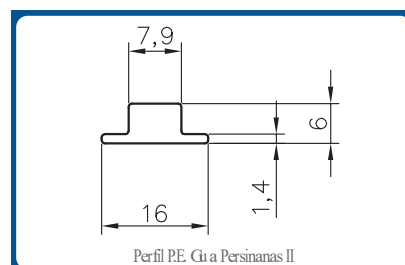

PERFILES SEMIRIGIDOS PARA GUIA DE PERSIANA-AUTOBLOCANTE Y GOMAS PARA TERMINALES DE ALUMINIO Y PVC