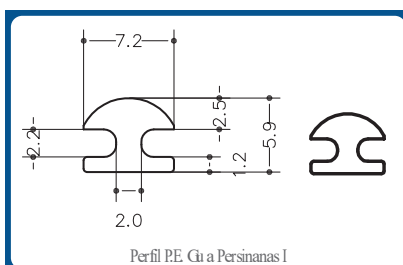

PERFILES SEMIRIGIDOS PARA GUIA DE PERSIANA-AUTOBLOCANTE Y GOMAS PARA TERMINALES DE ALUMINIO Y PVC