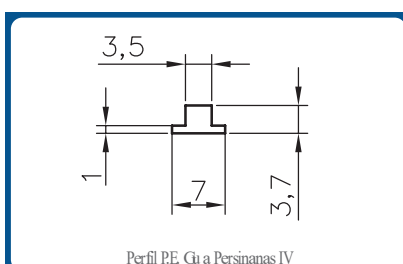

PERFILES SEMIRIGIDOS PARA GUIA DE PERSIANA-AUTOBLOCANTE Y GOMAS PARA TERMINALES DE ALUMINIO Y PVC