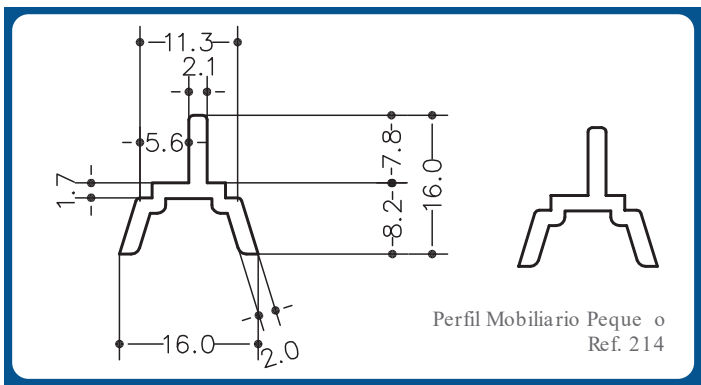

Referencia	Descripción	Metros Ud.	Ud. Caja	Metros Caja

08VITRPN	Perfil Mobiliario Pequeño Ref. 214	4,00	80	320