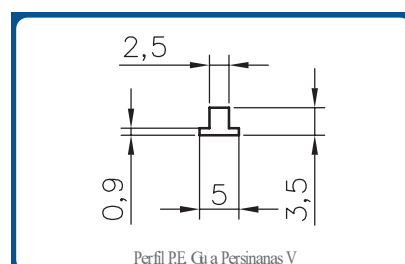

PERFILES SEMIRIGIDOS PARA GUIA DE PERSIANA-AUTOBLOCANTE Y GOMAS PARA TERMINALES DE ALUMINIO Y PVC