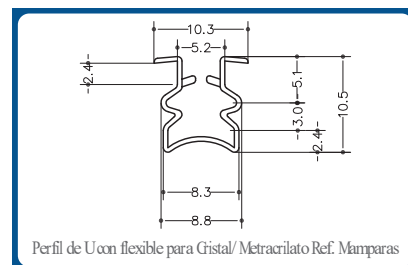

JUNTAS TRANSPARENTES DE PVC, E.V.A. Y CAUCHO PARA MAMPARAS DE BAÑO

Referencia	Descripción	Metros Rollo	Palets	
			Rollos	Metros
04GTROMG	Goma transparente P.V.C. ref. MG	300	--	--
04GTROMM	Goma transparente P.V.C. ref. MM	400	--	--
04GTROMN	Goma transparente P.V.C. ref. MN	400	--	--
04GTRGPI	Goma transparente P.V.C. ref. G.P.I.	400	--	--
04GTRGPT	Goma transparente P.V.C. ref. G.P.T.	400	--	--
04GFPVCB	Goma P.V.C. Blanca Ref. G.F.	300	--	--
04GIPVCB	Goma P.V.C. Blanca Ref. G.I.	300	--	--
04EVAOGA	Goma Caucho E.V.A. Ref. G.A.	200	--	--
04EVAGAC	Goma Caucho E.V.A. Ref. G.A.C.	200	--	--
04EVAGAL	Goma Caucho E.V.A. Ref. G.A.L.	200	--	--
04EVAMAG	Goma Caucho E.V.A. Ref. M.A.G.	200	--	--
04EURBLA	Goma Coex. EUROPEA flex Blanca	200	--	--
04PERFMB	Perfil Blanco Semirrígido Ref. M.B.	100	--	--
04PERFMB	Perfil Blanco Semirrígido Ref. M.B.B.	100	--	--