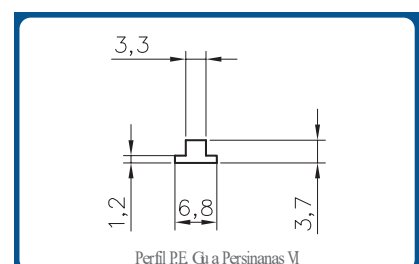

PERFILES SEMIRIGIDOS PARA GUIA DE PERSIANA-AUTOBLOCANTE Y GOMAS PARA TERMINALES DE ALUMINIO Y PVC