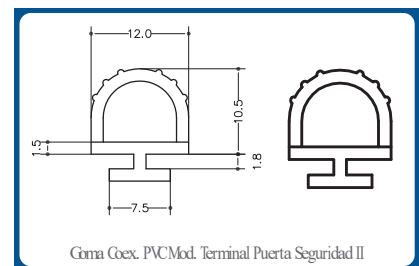

PERFILES SEMIRIGIDOS PARA GUIA DE PERSIANA-AUTOBLOCANTE Y GOMAS PARA TERMINALES DE ALUMINIO Y PVC