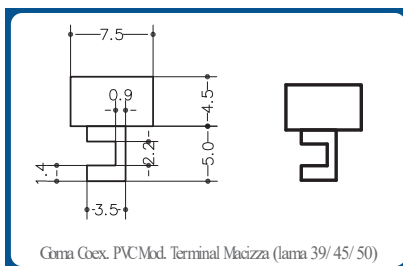

PERFILES SEMIRIGIDOS PARA GUIA DE PERSIANA-AUTOBLOCANTE Y GOMAS PARA TERMINALES DE ALUMINIO Y PVC