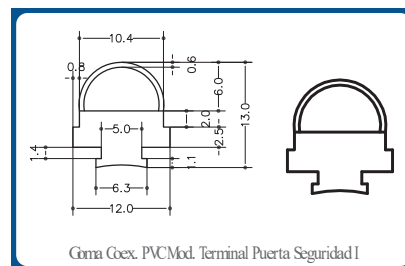

PERFILES SEMIRIGIDOS PARA GUIA DE PERSIANA-AUTOBLOCANTE Y GOMAS PARA TERMINALES DE ALUMINIO Y PVC