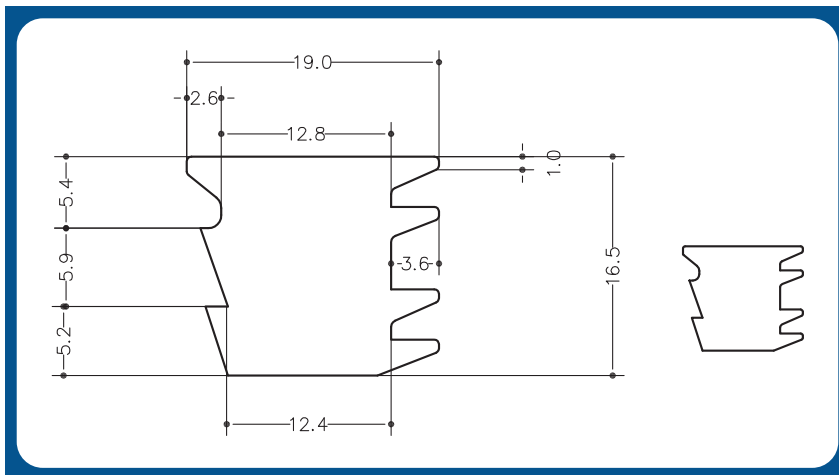

JUNTAS P..V.C. ACRISTALAR MACIZA GRANDES HUECOS

Referencia	Descripción	Hueco a cubrir	Metros Rollo
01CMGH12/22	Goma Cuña Maciza PVC Grandes Huecos	12-22 m/m	50

Junta Acristalar Maciza grandes huecos 12 mm-22 mm